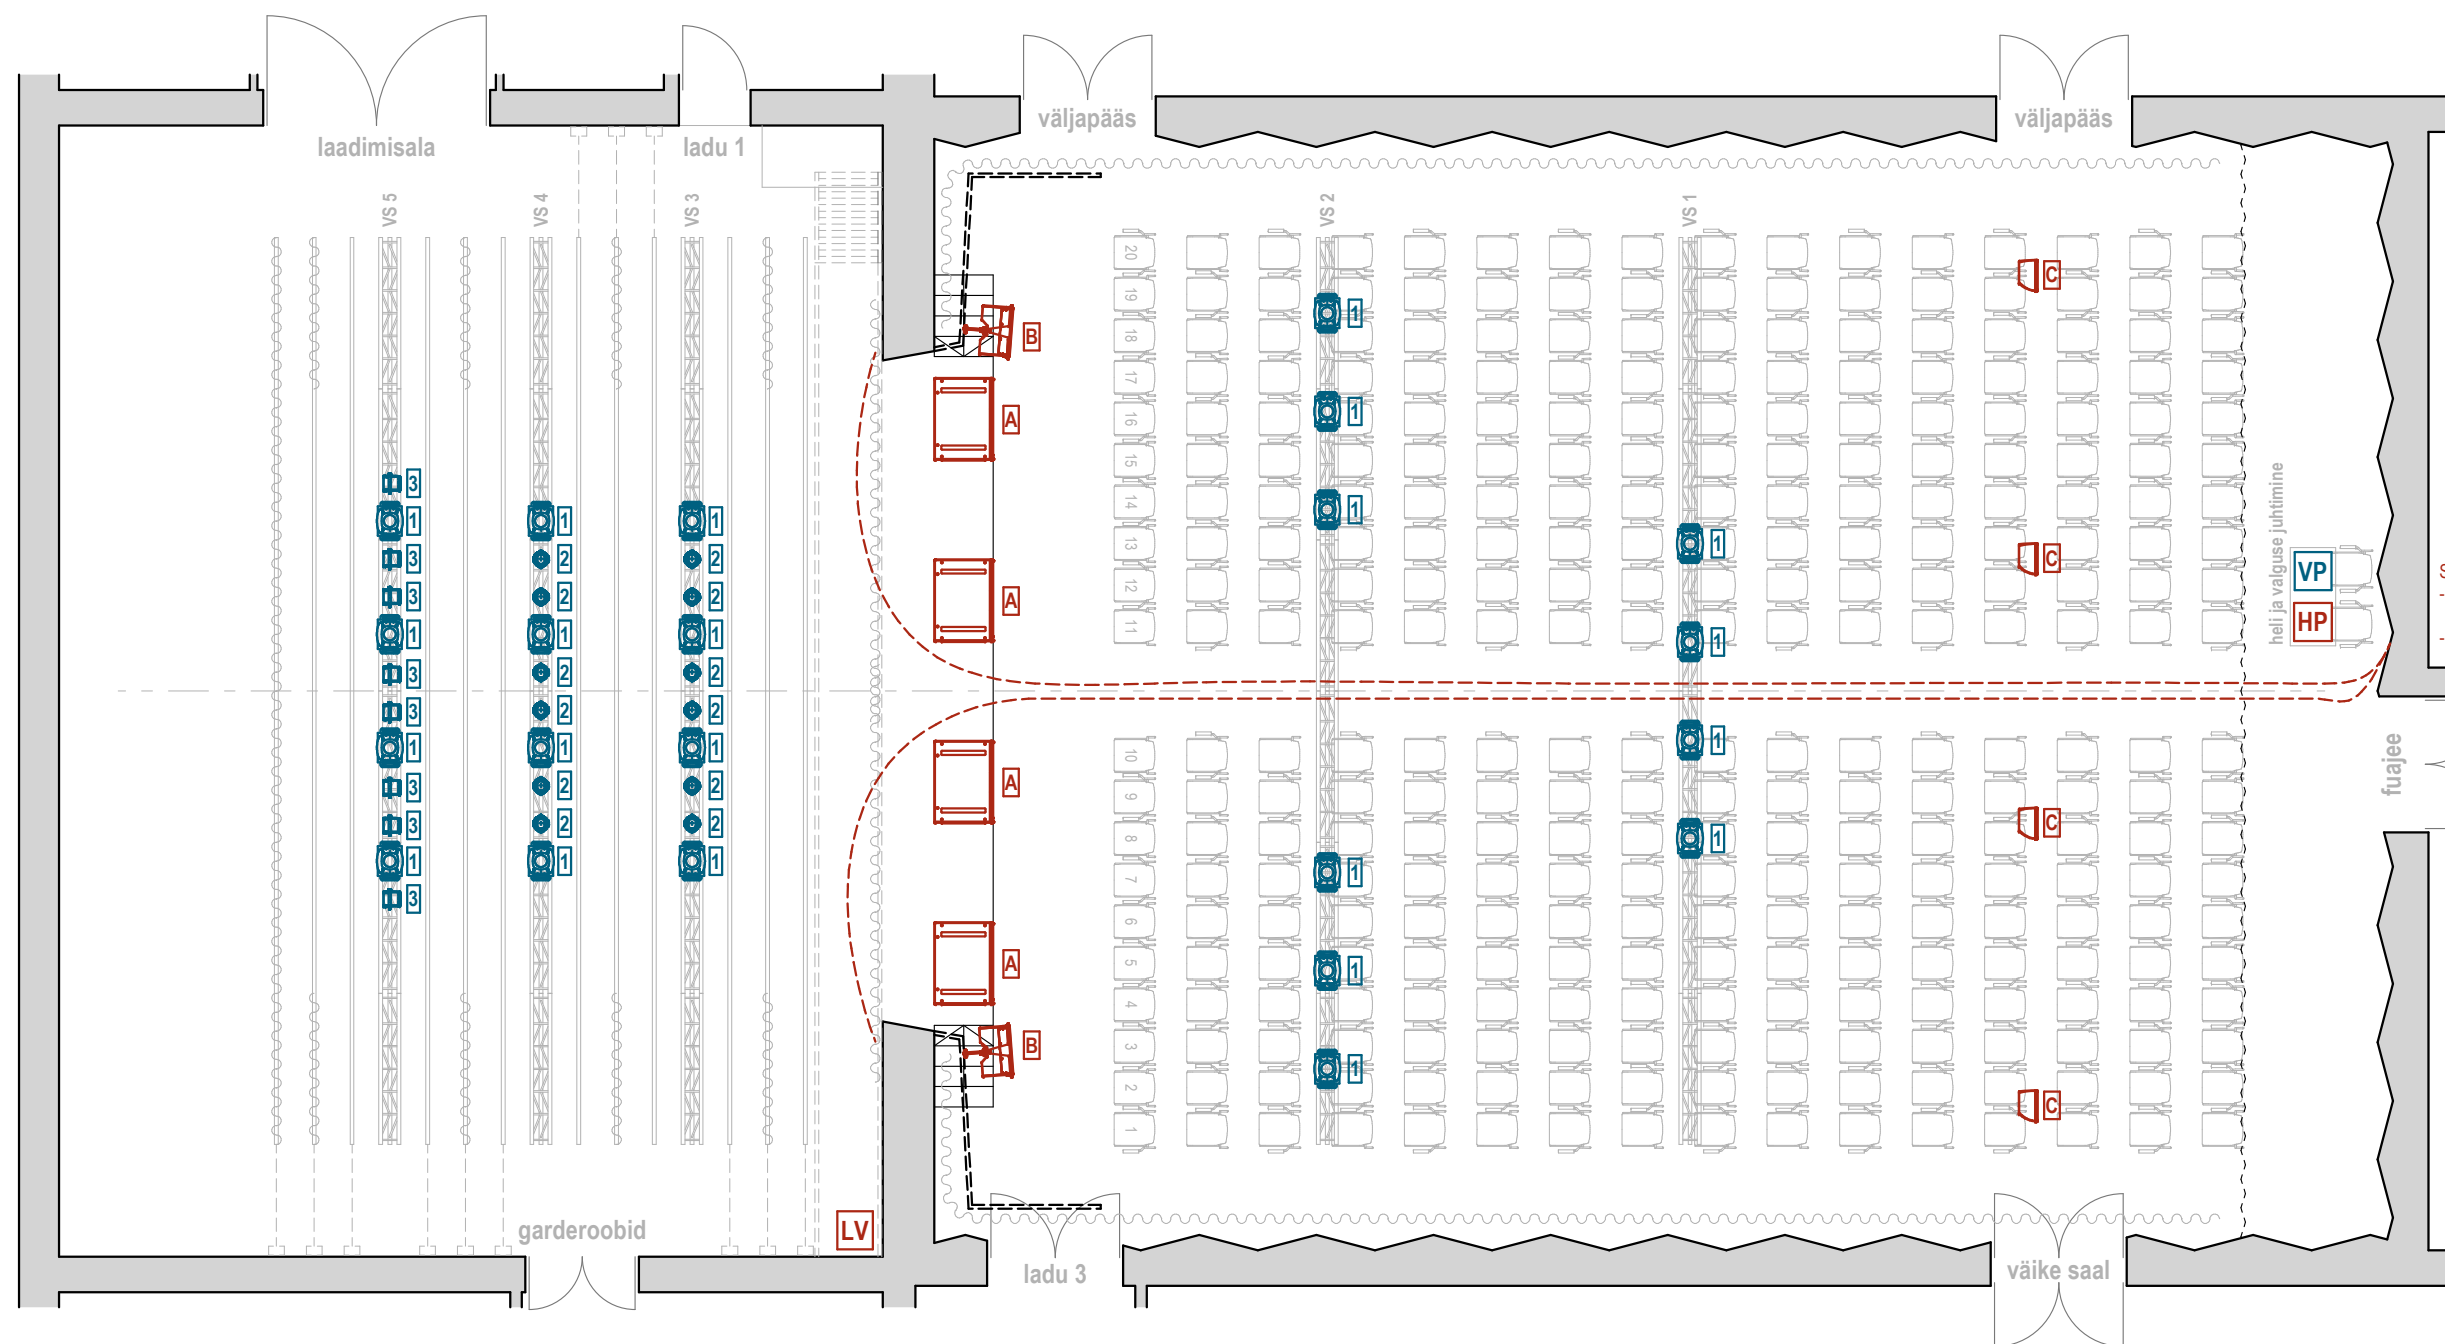

MUU TEHNKA:

Suitsumasin Swefog K1

SEADMEKAPP
 - magistraalkaablid vasak ja parem,
 XLR-XLR, 32-16, GOTHAM DGS-48
 - cat6/RJ45 kaabel lavale 2x